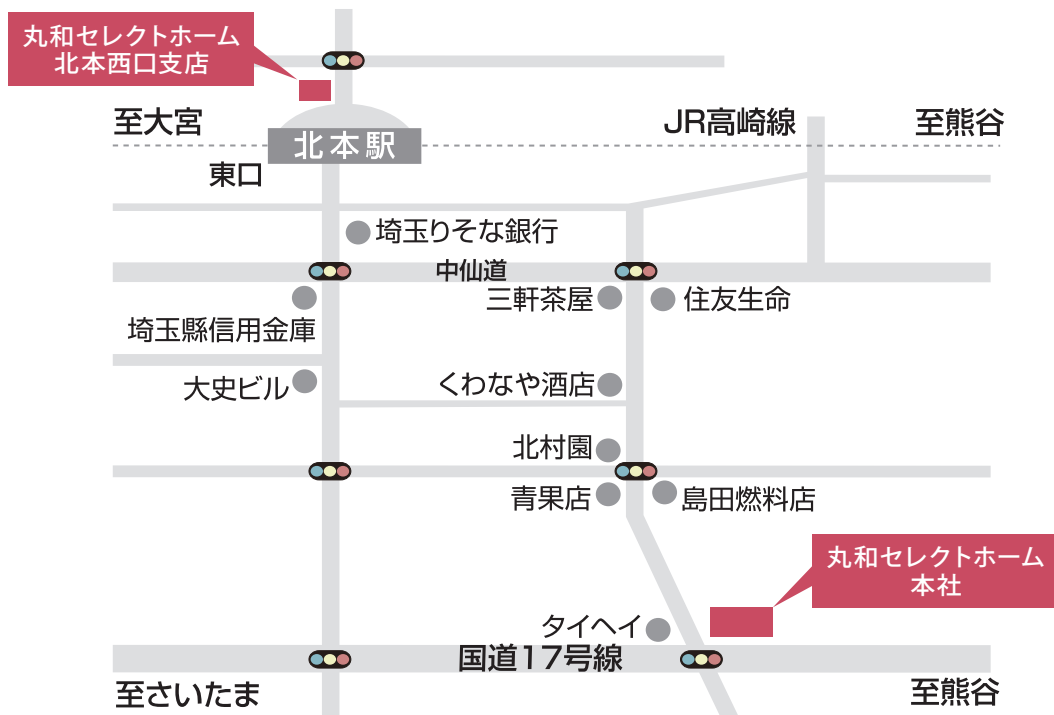

丸和セレクトホーム株式会社 本社・北本西口支店

本社／埼玉県北本市宮内3丁目159番地1号

北本西口支店／埼玉県北本市中央2丁目59番地

丸和セレクトホーム株式会社 千葉支店

千葉県船橋市三咲2-10-1 フェニックス三咲2F